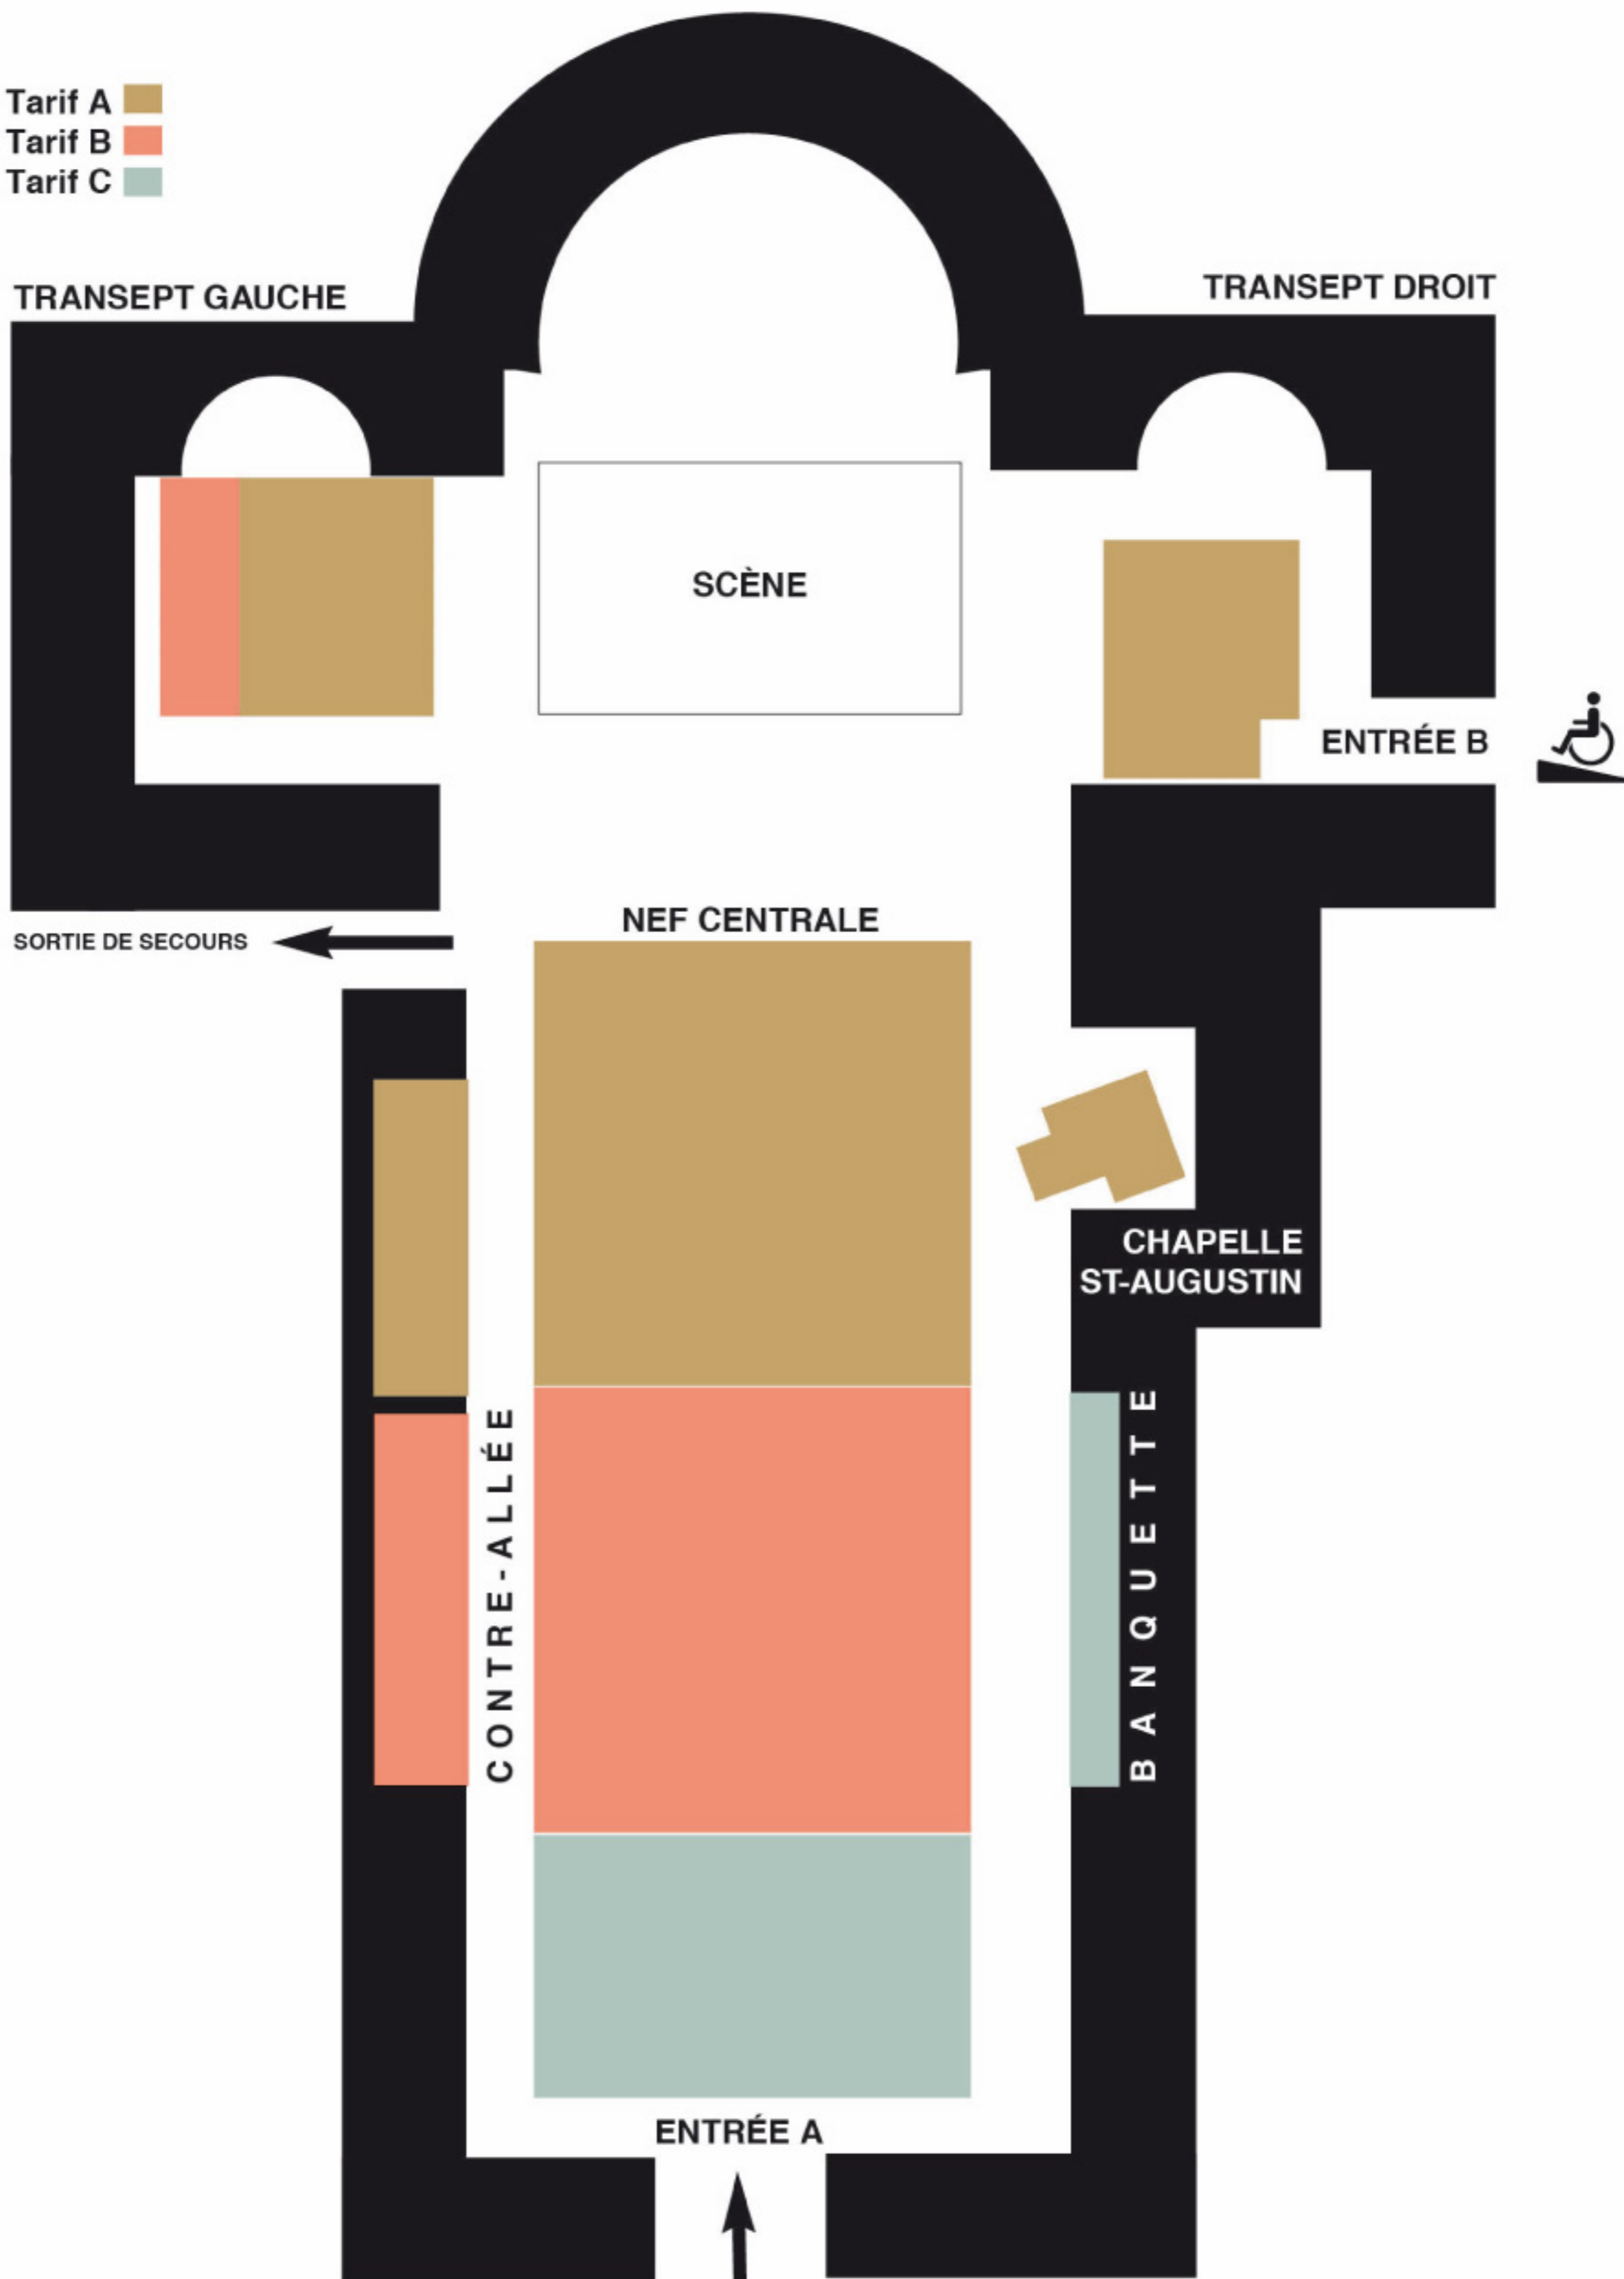

Cathédrale - Grande nef

- Tarif A
- Tarif B
- Tarif C